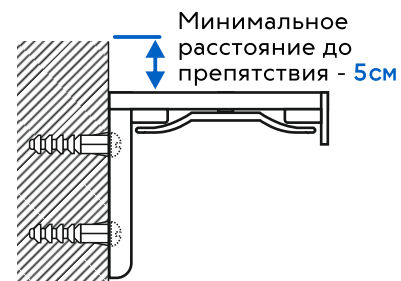

Варианты крепления

к стене

к потолку

Максимальный размер изделия не должен превышать более, чем 5 м². При монтаже в нишу, ее ширина должна составлять не менее 150 мм.

Электрические горизонтальные жалюзи

Демонстрация работы