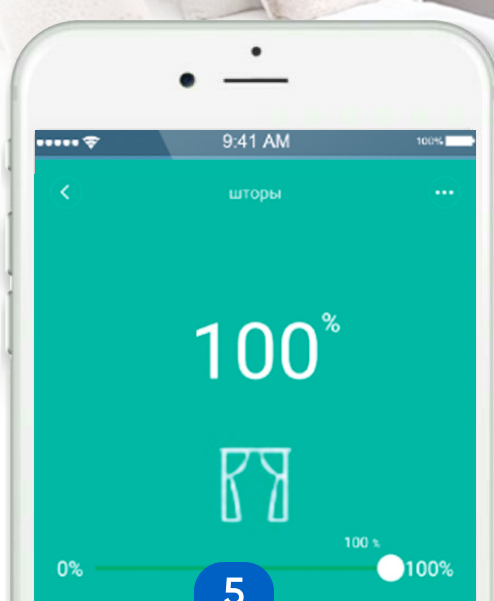

Одноканальный Двухканальный Одноканальный с таймером

Сенсорные настенные пульты ДУ (беспроводные)

Одноканальный Двухканальный

Умная колонка

Любыми электрокарнизами можно управлять с помощью современных умных колонок: Алиса от компании Яндекс и Google Home от компании Google.

Есть возможность настроить управление всеми электрокарнизами с помощью приложений на телефоне: Google Home, Xiaomi MiHome. А также с помощью голосовых ассистентов: Алиса, Google Assistant.

Смартфон Android, iOS