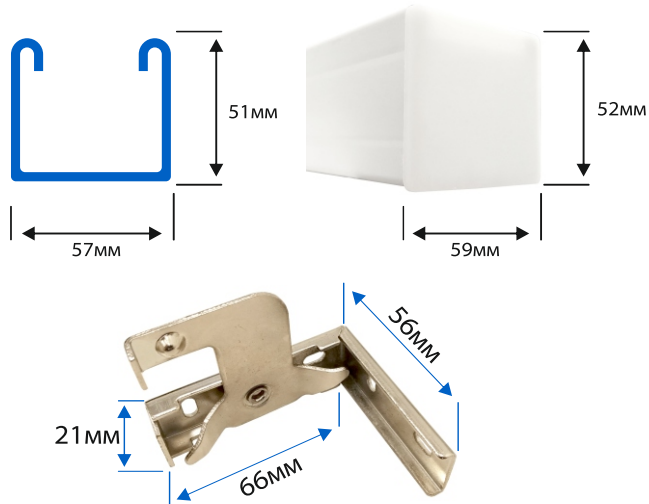

Варианты крепления

к стене

к потолку

Максимальный размер изделия не должен превышать более, чем 5 м². При монтаже в нишу, ее ширина должна составлять не менее 150 мм.

Электрические горизонтальные жалюзи

Демонстрация работы