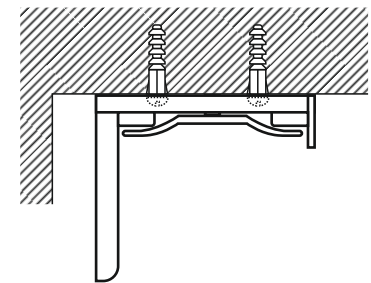

Варианты крепления

к стене

к потолку

Максимальный размер изделия не должен превышать более, чем 5 м². При монтаже в нишу, ее ширина должна составлять не менее 150 мм.

Электрические горизонтальные жалюзи

Демонстрация работы